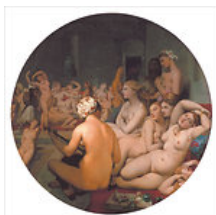

Postcard "La famille Stamaty"

Museum: Paris - Musée du Louvre - **Artist:** Jean Auguste Dominique Ingres (1780-1867)

IC200227 X 50

€ 1.20 VAT incl.

Postcards » Postcard 13,5 x 13,5 cm (5.3 x 5.3 ")

Square postcard "Le bain turc"