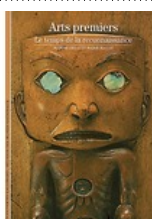

Arts premiers : le temps de la reconnaissance

Museum: Paris - Réunion des musées nationaux- Grand Palais - **Languages:** French

GK195198 X 1 € 15.50 VAT incl.

Editions » Guides - Aide à la visite