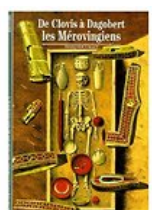

De Clovis à Dagobert : les Mérovingiens

Museum: Paris - Réunion des musées nationaux- Grand Palais - **Languages:** French

GK193367 X 1 € 15.20 VAT incl.