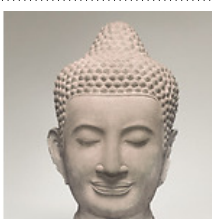

Square postcard "Buddha Head"

Museum: Paris - Musée des Arts asiatiques–Guimet **IC420315 X 50** € 1.20 VAT incl.