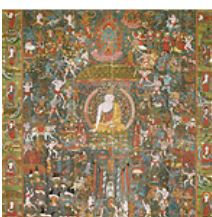

Square postcard "Assaults of Mara"

Museum: Paris - Musée des Arts asiatiques–Guimet **IC420316 X 50** € 1.20 VAT incl.