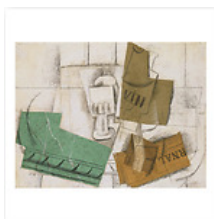

Postcards » Postcard "drawing paper" 13,5 x 13,5 cm (5.3 x 5.3 ") Inuit blanc glacier

Square postcard "Verre, bouteille de vin, paquet de tabac, journal"

Museum: Paris - Musée Picasso - Artist: Pablo Ruiz
Picasso (1881-1973)

IC420125 X 50

€ 1.20 VAT incl.