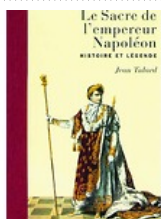

Le sacre de l'empereur Napoléon - Histoire et légende

Format: 28 x 36 cm - **Number of pages:** 208 - **Number of illustrations:** 100 - **Cover:** Relié semi toilé - **Publication date:** Septembre 2004 - **Publisher:** Fayard / Rmn - **Distributor:** HACHETTE LIVRE DISTRIBUTION - **Exhibition:** Images du sacre de l'empereur Napoléon - 16 octobre 2004 > 12 janvier 2005 - **Authors:** Jean TULARD - **Museum:** Paris - Musée de l'Armée - **Artist:** Jacques-Louis David (1748-1825) - **Languages:** French

EK194830 X 2 € 19.90 VAT incl.