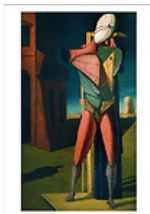

Chirico Postcard - Il trovatore

Museum: Collection particulière / Private Collection - **Artist:** Giorgio De Chirico (1888-1978)

IC012794 X 50

€ 1.20 VAT incl.