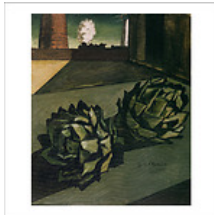

Squared postcard "Chirico - Melancholia"

Museum: Paris - Musée national d'Art moderne - Centre Pompidou - Artist: Giorgio De Chirico (1888-1978)

IC402130 X 50

€ 1.20 VAT incl.

Postcards » Bookmark 5 x 17 cm (1.9 x 6.7 ")

Bookmark "Chirico - Melancholia"

Museum: Paris - Musée national d'Art moderne - Centre Pompidou - Artist: Giorgio De Chirico (1888-1978)

IM001484 X 50

€ 1.00 VAT incl.

Bookmark "Chirico - Nostalgia"

Museum: New York City - The Museum of Modern Art - Artist: Giorgio De Chirico (1888-1978)

IM001486 X 50

€ 1.00 VAT incl.