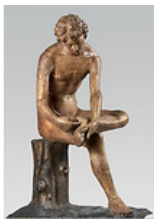

Lombardo Postcard - Young Warrior

Museum: New York - The Metropolitan Museum of Art - Artist: Tullio Lombardo (c.1455-1532)

IC201621 X 50

€ 1.20 VAT incl.

Bonacolsi Postcard - Mercure

Museum: Vienne - Kunsthistorisches Museum Wien, Gemäldegalerie - Artist: Pier Jacopo Alari Bonacolsi, called l'Antico (ca. 1458-1528)

IC201622 X 50

€ 1.20 VAT incl.

Lombardo Postcard - Bacchus and Ariadne

Museum: Vienne - Kunsthistorisches Museum Wien, Gemäldegalerie - Artist: Tullio Lombardo (c.1455-1532)

IC201623 X 50

€ 1.20 VAT incl.

Sansovino Postcard - Young man with thorns

Museum: Paris, Institut de France - **Artist:** Jacopo Tatti, called SanSovino (1486-1570)

IC201624 X 50

€ 1.20 VAT incl.

Michelangelo Postcard - Cupid

Museum: New York - The Metropolitan Museum of Art - **Artist:** Michelangelo Buonarroti dit Michel-Ange (1475-1564)