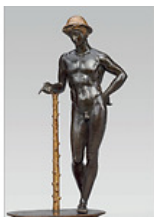

Museum: Bellano, Eglise Santa Marta

IC201618 X 50

€ 1.20 VAT incl.

Robbia Postcard - Penitent Mary Magdalene

Museum: Paris - Musée du Louvre - Artist: Andrea della Robbia (1435 -1525)

IC201620 X 50

€ 1.20 VAT incl.

Lombardo Postcard - Young Warrior

Museum: New York - The Metropolitan Museum of Art - Artist: Tullio Lombardo (c.1455-1532)

IC201621 X 50

€ 1.20 VAT incl.

Bonacolsi Postcard - Mercure

Museum: Vienne - Kunsthistorisches Museum Wien, Gemäldegalerie - Artist: Pier Jacopo Alari Bonacolsi, called l'Antico (ca. 1458-1528)