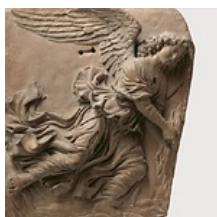

IC201628 X 50

€ 1.20 VAT incl.

Michelangelo Postcard - Rebel Slave

Museum: Paris - Musée du Louvre - **Artist:** Michelangelo Buonarroti dit Michel-Ange (1475-1564)

IC201629 X 50

€ 1.20 VAT incl.

Postcards » Postcard 13.5 x 13.5 cm (5.3" x 5.3") drawing paper