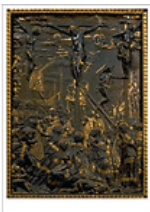

Donatello Postcard - Crucifixion

Museum: Florence - Museo Nazionale del Bargello - **Artist:** Donato di Niccolò di Betto Bardi, dit Donatello (v. 1386-1466)

IC201613 X 50

€ 1.20 VAT incl.