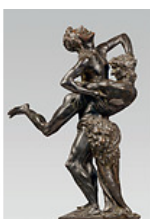

Pollaiuolo Postcard - Hercules and Antaeus

Museum: Florence - Museo Nazionale del Bargello - **Artist:** Antonio Pollaiuolo (ca. 1431 -1498)

IC201609 X 50

€ 1.20 VAT incl.