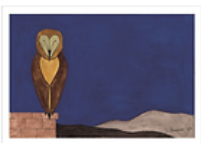

Chauveau Postcard - Monstrous Landscapes

Museum: Collection particulière / Private Collection - **Artist:** Léopold Chauveau (1870-1940) **IC201539 X 50** **€ 1.20** VAT incl.