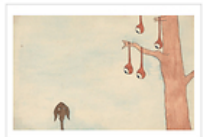

Museum: Collection particulière / Private Collection - Artist: Léopold Chauveau (1870-1940)

IC201551 X 50

€ 1.20 VAT incl.

Postcards » Bookmark 5 x 17 cm (1.9 x 6.7 ")

Chauveau Bookmark - Monstruous Landscapes n°25

Museum: Collection particulière / Private Collection - Artist: Léopold Chauveau (1870-1940)

IM200426 X 50

€ 1.00 VAT incl.

Chauveau Bookmark - Fables of La Fontaine

Museum: Paris - Musée d'Orsay - Artist: Léopold Chauveau (1870-1940)

IM200427 X 50

€ 1.00 VAT incl.