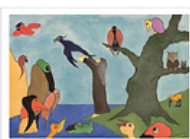

€ 1.20 VAT incl.

Chaveau Postcard - Little Seal

Museum: Collection particulière / Private Collection - Artist: Léopold Chaveau (1870-1940)

IC201547 X 50

€ 1.20 VAT incl.

Chaveau Postcard - Old Testament

Museum: Paris - Musée d'Orsay - Artist: Léopold Chaveau (1870-1940)