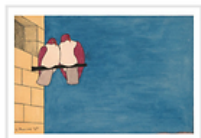

Museum: Paris - Musée d'Orsay - **Artist:** Léopold Chauveau (1870-1940) **IC201538 X 50** **€ 1.20** VAT incl.