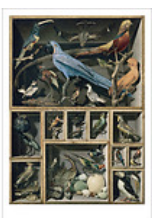

IC201651 X 50

€ 1.20 VAT incl.

**Vallayer-Coster Postcard - Still-Life with marine plants**

Museum: Paris - Musée du Louvre - Artist: Anne Vallayer-Coster (1744-1818)

IC201652 X 50

€ 1.20 VAT incl.

**Leroy de Barde Postcard - Gallery of bird species**