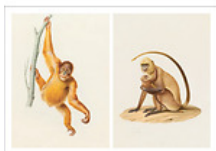

Werner Postcard - Monkeys

Museum: Paris - Muséum national d'Histoire naturelle - Artist: Jean-Charles Werner (1798-1856)

IC201656 X 50

€ 1.20 VAT incl.