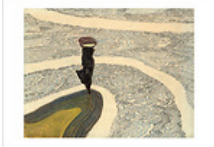

Museum: Collection particulière / Private Collection -
Artist: Léon Spilliaert (1881-1946)

IC201605 X 50

€ 1.20 VAT incl.

Spilliaert Postcard - Woman on the pier

Museum: Collection particulière / Private Collection -
Artist: Léon Spilliaert (1881-1946)