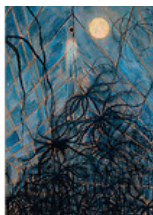

Carte postale grand format Spilliaert - Serres chaudes

Musée: Collection particulière / Private Collection - Artiste: **IC620345 X 50** **1,70 € TTC**
Léon Spilliaert (1881-1946)