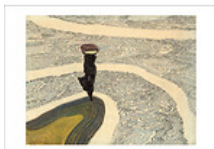

1,20 € TTC**Carte postale Spillaert - Femme au bord de l'eau**

Musée: Collection particulière / Private Collection - Artiste: **IC201606 X 50**
Léon Spillaert (1881-1946)

1,20 € TTC**Carte postale Spillaert - Flacons**