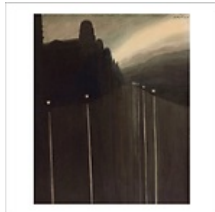

Carte postale carrée Spilliaert - Digue la nuit

Musée: Paris - Musée d'Orsay - Artiste: Léon Spilliaert **IC420370 X 50** **1,20 € TTC**
(1881-1946)