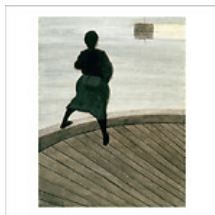

Carte postale carrée Spilliaert - Femme de pêcheur

Musée: Collection particulière / Private Collection - Artiste: **IC420369 X 50** **1,20 € TTC**
Léon Spilliaert (1881-1946)