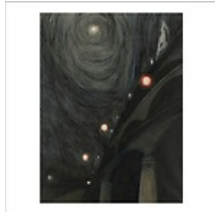

Carte postale carrée Spilliaert - Clair de lune

Musée: Paris - Musée d'Orsay - Artiste: Léon Spilliaert **IC420374 X 50** **1,20 € TTC**
(1881-1946)

Carterie » Carte postale 14 x 20 cm sur papier de création arts graphiques (Inuit blanc)