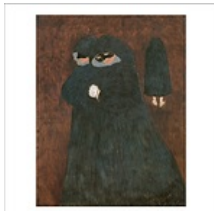

Carte postale carrée Spillaert - Les Dominos

Musée: Paris - Musée d'Orsay - Artiste: Léon Spillaert **IC420367 X 50**
(1881-1946)

1,20 € TTC