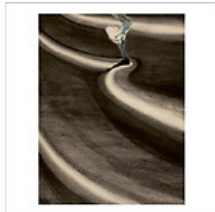

Carte postale carrée Spilliaert - Fillettes

Musée: Collection particulière / Private Collection - Artiste: **IC420371 X 50** **1,20 € TTC**
Léon Spilliaert (1881-1946)