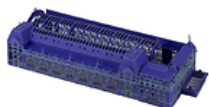

Maquette laser Musée d'Orsay - Bleu indigo

Dimensions : 24 X 10 X 5 cm - Musée: Paris - Musée d'Orsay

CU800469 X 2

14,90 € TTC