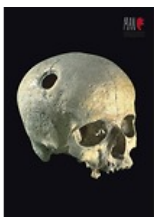

Carte postale "Crâne néolithique avec trépanation curative"

Musée: Saint-Germain-en-Laye - Musée d'Archéologie nationale

IC300743 X 50

1,20 € TTC