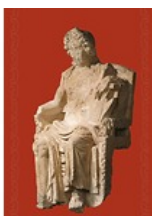

Carte postale "Apollon, statue de culte"

Musée: Saint-Germain-en-Laye - Musée d'Archéologie nationale

IC300754 X 50

1,20 € TTC