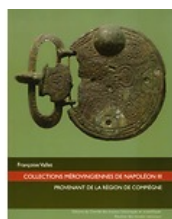

Collections mérovingiennes de Napoléon III provenant de la région de Compiègne

Collection: Catalogue sommaire - **Format:** 21 x 27 cm - **Nombre de pages:** 496 - **Façonnage:** Broché - **Date de publication:** Août 2008 - **Editeur:** Rmn / CTHS - **Diffuseur:** SODIS - **Auteurs:** Françoise VALLET - **Musée:** Saint-Germain-en-Laye - Musée d'Archéologie nationale - **Langues:** Français

SK195046 X 1

82,00 € TTC