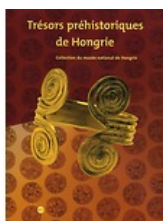

Éditions » Catalogues d'exposition

Trésors préhistoriques de Hongrie

Format: 23 x 30 cm - **Nombre de pages:** 132 - **Nombre d'illustrations:** 150 - **Façonnage:** Broché - **Date de publication:** Octobre 2001 - **Editeur:** Rmn - **Diffuseur:** FLAMMARION - **Exposition:** 10 octobre 2001 > 7 janvier 2002 - **Auteurs:** Ouvrage collectif - **Musée:** Saint-Germain-en-Laye - Musée d'Archéologie nationale - **Langues:** Français

EC704310 X 1

27,44 € TTC