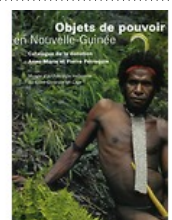

Objets de pouvoir en Nouvelle-Guinée - Catalogue de la donation Anne-Marie et Pierre Pé...

Collection: Catalogue raisonné - **Format:** 23 x 30 cm - **Nombre de pages:** 552 - **Nombre d'illustrations:** 919 - **Façonnage:** Broché - **Date de publication:** Juin 2006 - **Editeur:** Rmn - **Diffuseur:** FLAMMARION - **Exposition:** Juin 2006 > Juin 2007 - **Auteurs:** Anne-Marie PETREQUIN, Pierre PETREQUIN - **Musée:** Saint-Germain-en-Laye - Musée d'Archéologie nationale - **Langues:** Français

SR004572 X 1

50,00 € TTC