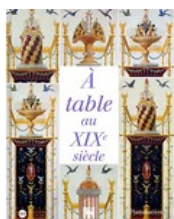

CA800016 X 6

6,90 € TTC

Cadeaux » Décoration Maison

Vase à boire de Boscoreale

Dimensions: Ø 8,4 cm H. 6,7 cm - **Conditionnement:**
Boîte cartonnée - **Origine:** Époque romaine, Boscoreale,
près de Pompéi - **Matière de l'original:** Argent - **Musée:**
Paris - Musée du Louvre - **Matière:** Etain

IC401395 X 50

1,20 € TTC

Carterie » Marque-page 5 x 17 cm

Plateau rectangulaire, corbeille de fleurs (détail)

Musée: Limoges - Musée national Adrien-Dubouché. Cité de la Céramique - **Artiste:** François-Xavier Dupré (1803-1871)

IM001042 X 50

1,00 € TTC

Éditions » Beaux livres

Ma cuisine d'Afrique

Format: 18,5 x 21 cm - **Nombre de pages:** 24 - **Nombre d'illustrations:** 63 - **Façonnage:** Broché - **Date de publication:** Octobre 2007 - **Editeur:** Rmn - **Diffuseur:** FLAMMARION - **Auteurs:** Isabelle HARTMANN - **Musée:** Paris - Musée du quai Branly - Jacques Chirac - **Langues:** Français

GB105313 X 2

8,90 € TTC

Éditions » Catalogues d'exposition

À Table au XIXè siècle

Format: 22 x 28 cm - **Nombre de pages:** 224 - **Nombre d'illustrations:** 148 - **Façonnage:** Broché - **Date de publication:** Octobre 2001 - **Editeur:** Rmn / Flammarion - **Diffuseur:** UD UNION DISTRIBUTION - **Exposition:** 4 décembre 2001 > 3 mars 2002 - **Auteurs:** Ouvrage collectif - **Musée:** Paris - Musée d'Orsay - **Langues:** Français