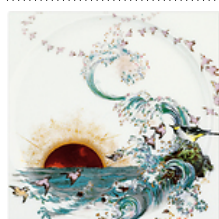

IC400071 X 50

1,20 € TTC

Assiette triangulaire

Musée: Limoges - Musée national Adrien-Dubouché. Cité
de la Céramique

IC400968 X 50

1,20 € TTC

Assiette plate "Soleil couchant" (détail)

Musée: Limoges - Musée national Adrien-Dubouché. Cité
de la Céramique - **Artiste:** Félix Henri Bracquemond
(1833-1914)

IC400970 X 50

1,20 € TTC

Salière en forme de baleine

Musée: Limoges - Musée national Adrien-Dubouché. Cité
de la Céramique - **Artiste:** Benjamin Armand Rabier
(1864-1939)

IC401393 X 50

1,20 € TTC

Surtout de table