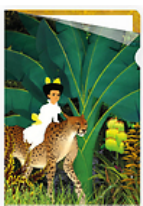

Sous-chemise A5 Dilili

Dimensions: L. 22 cm; l. 15,5 cm - **Format:** A5 - **Musée:** Paris - Réunion des musées nationaux- Grand Palais - **Matière:** Polypropylène - **Artiste:** Michel Ocelot (Né en 1943)

IO100128 X 10

3,50 € TTC

Textiles » Accessoires