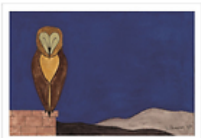

JK197510 X 2

14,90 € TTC

Carterie » Carte postale 10,5 x 15 cm sur papier de création arts graphiques (Inuit**Carte postale Chauveau - Deux Pigeons**

Musée: Paris - Musée d'Orsay - **Artiste:** Léopold
Chauveau (1870-1940)

IC201538 X 50

1,20 € TTC

Carte postale Chauveau - Paysages Monstrueux

Musée: Collection particulière / Private Collection - **Artiste:**
Léopold Chauveau (1870-1940)

IC201539 X 50

1,20 € TTC

Carte postale Chauveau - Paysages Monstrueux