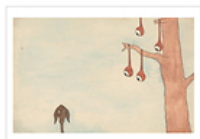

Musée: Collection particulière / Private Collection - Artiste: Léopold Chauveau (1870-1940)

IC201551 X 50

1,20 € TTC

Carterie » Marque-page 5 x 17 cm

Marque page "Chauveau - Paysages monstrueux n°25"

Musée: Collection particulière / Private Collection - Artiste: Léopold Chauveau (1870-1940)

IM200426 X 50

1,00 € TTC

Marque page "Chauveau - Fables de la Fontaine"

Musée: Paris - Musée d'Orsay - Artiste: Léopold Chauveau (1870-1940)

IM200427 X 50

1,00 € TTC

Marque page "Chauveau - Deux Pigeons"

Musée: Paris - Musée d'Orsay - Artiste: Léopold Chauveau (1870-1940)

IM200428 X 50

1,00 € TTC

Marque page "Chauveau - Petit Ours"

Musée: Collection particulière / Private Collection - Artiste: Léopold Chauveau (1870-1940)

IM200429 X 50

1,00 € TTC

Marque page "Chauveau - Maison des Monstres"

Musée: Paris - Musée d'Orsay - Artiste: Léopold Chauveau (1870-1940)

IM200430 X 50

1,00 € TTC