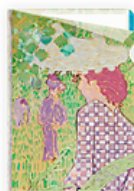

Papeterie » Sous-chemise plastique

Sous-chemise Bonnard Femme à la robe quadrillée

Musée: Paris - Musée d'Orsay - **Matière:** Plastique - **IO100066 X 10** **4,90 € TTC**
Artiste: Pierre Bonnard (1867-1947)