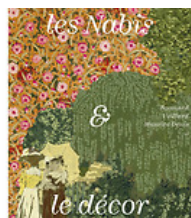

Sous-chemise Sérusier Le Talisman

Musée: Paris - Musée d'Orsay - **Matière:** Plastique **IO100119 X 10** **4,90 € TTC**

Sous-chemise Vuillard La Promenade

Musée: Houston - Museum of Fine Arts - **Matière:** Plastique - **Artiste:** Edouard Vuillard (1868-1940) **IO100131 X 10** **4,90 € TTC**

Éditions » Catalogues d'exposition

Les Nabis et le décor : Bonnard, Vuillard, Maurice Denis...

Parution: 13 mars 2019 - **Format:** 27 x 31 cm - **Pages:** 208 - **Illustrations:** 150 - **Signes:** 290 000 - **Broché avec rabats: En coédition avec l'établissement public du musée d'Orsay et de l'Orangerie.** **Musée:** Paris - Réunion des musées nationaux- Grand Palais - **Artistes:** Pierre Bonnard (1867-1947), Edouard Vuillard (1868-1940), Maurice Denis (1870-1943) - **Langues:** Français **EK197410 X 1** **39,00 € TTC**