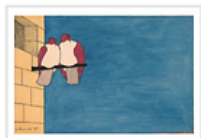

Musée: Paris - Musée d'Orsay - **Artiste:** Léopold
Chauveau (1870-1940)

IC201538 X 50

1,20 € TTC