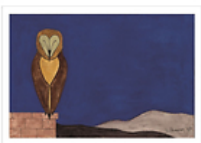

CH901101 X 4

9,90 € TTC

Carterie » Carte postale 10,5 x 15 cm sur papier de création arts graphiques (Inuit

Carte postale Chauveau - Deux Pigeons

Musée: Paris - Musée d'Orsay - **Artiste:** Léopold
Chauveau (1870-1940)

IC201538 X 50

1,20 € TTC

Carte postale Chauveau - Paysages Monstrueux

Musée: Collection particulière / Private Collection - **Artiste:**
Léopold Chauveau (1870-1940)

IC201539 X 50

1,20 € TTC

Carte postale Chauveau - Paysages Monstrueux