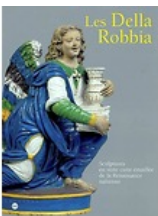

Les Della Robbia - Sculptures en terre cuite émaillée de la Renaissance italienne

Format: 22 x 28 cm - **Nombre de pages:** 168 - **Nombre d'illustrations:** 126 - **Façonnage:** Relié - **Date de publication:** Juin 2002 - **Editeur:** Rmn - **Diffuseur:** FLAMMARION - **Exposition:** 29 juin > 30 octobre 2002 - **Auteurs:** Jean-René GABORIT, Marc BORMAND - **Musée:** Nice - Musée national Marc Chagall - **Langues:** Français

EC704468 X 1 **14,00 € TTC**