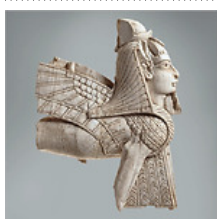

Carte postale carrée Sphinx

Musée: Paris - Musée du Louvre **IC420305 X 50** **1,20 € TTC**