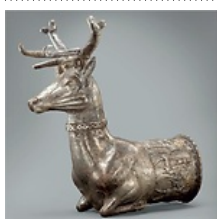

Carte postale carrée Rhyton en forme de cerf

Musée: New York - The Metropolitan Museum of Art **IC420307 X 50** **1,20 € TTC**