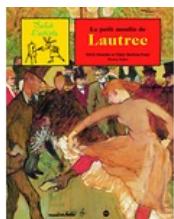

Jeunesse » Un moment de lecture...

Le petit moulin de Lautrec

Collection: Salut l'artiste - **Tranche d'âge:** A partir de 7 ans - **Format:** 16 x 20 cm - **Nombre de pages:** 48 - **Nombre d'illustrations:** 60 - **Façonnage:** Relié - **Date de publication:** Octobre 2003 - **Editeur:** Rmn - **Diffuseur:** FLAMMARION - **Auteurs:** Sylvie GIRARDET, Claire MERLEAU-PONTY, Nestor SALAS - **Musée:** Paris - Musée d'Orsay - **Artiste:** Henri de Toulouse-Lautrec (1864-1901) - **Langues:** Français

JA104636 X 2

11,00 € TTC