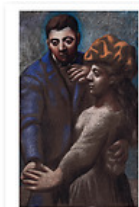

Musée: Paris - Musée Picasso - Artiste: Pablo Ruiz Picasso (1881-1973)

IC001982 X 50

1,20 € TTC